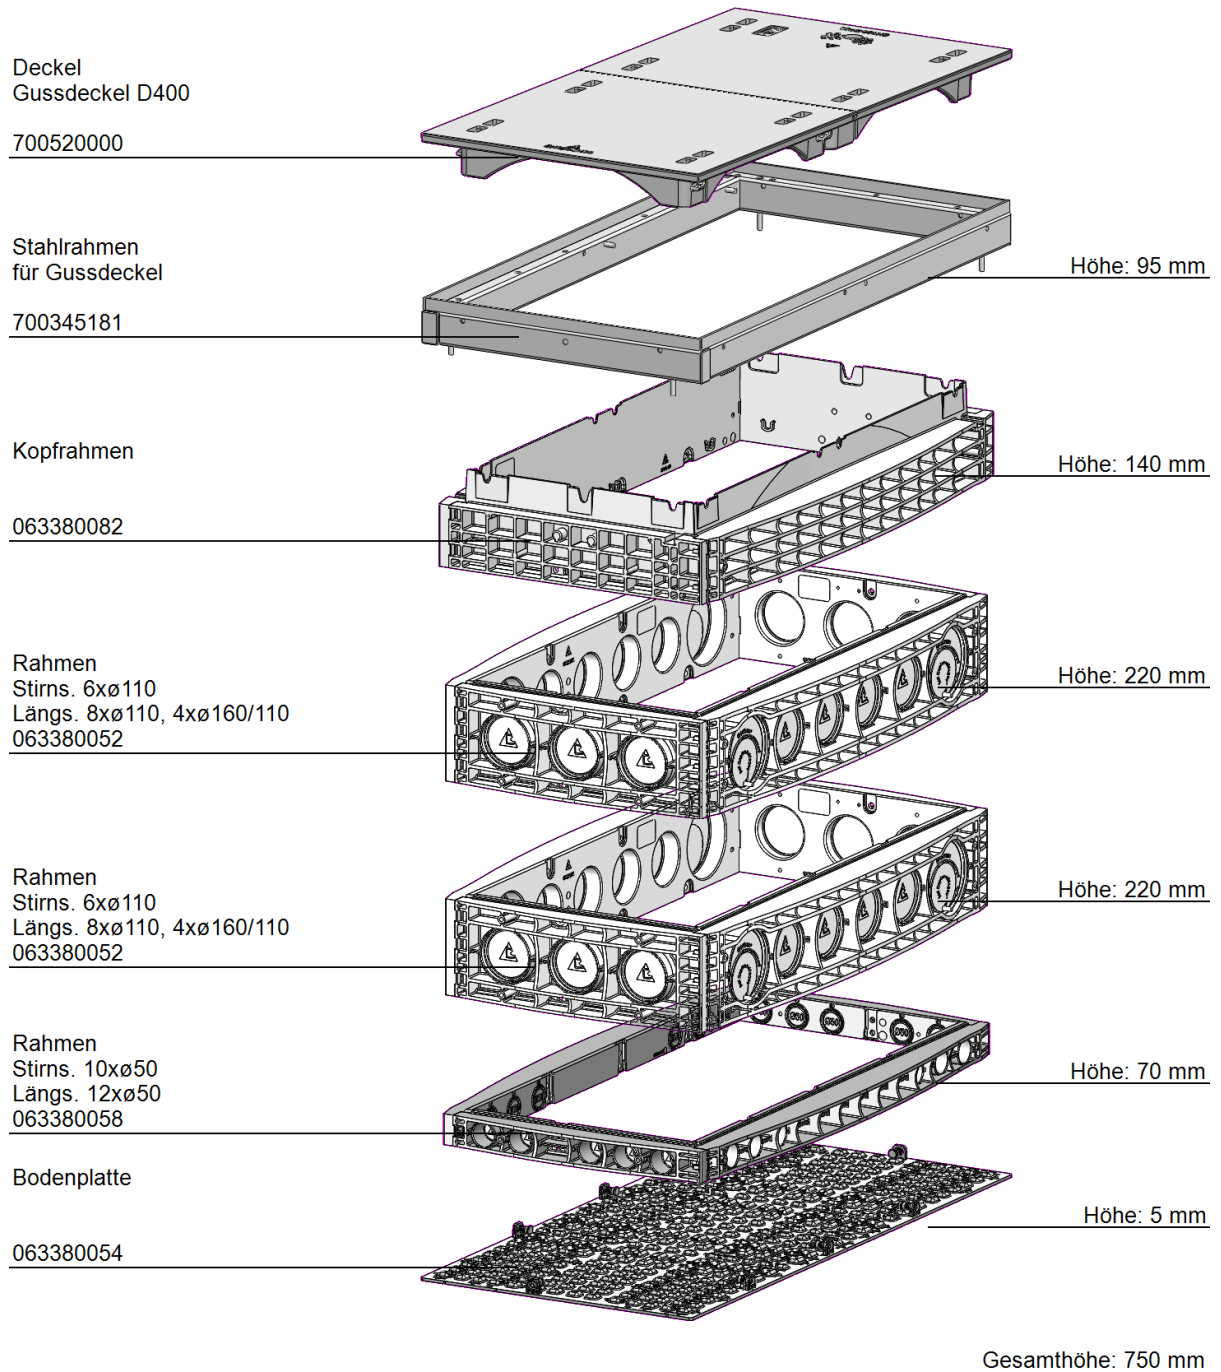

Kabelschacht

Faber® Langmatz® EK338 lichte Weite: 550 x 1165 mm

Herstellerdatenblatt

Referenzliste:

Art.-Nr. Faber	Artikelbezeichnung Faber	Artikelbezeichnung des Herstellers
074062	FABER LANGMATZ Schacht EK338; lichte Weite: 550x1165 ; Gussdeckel D400 mit Sechskantverriegelung (06 338 2430); inkl. 2x220mm Rahmen; 28x110mm + 8x160mm (06 338 0052) und 1x70mm Rahmen (06 338 0058); inkl. Höhen-Ausgleichsset , Gesamthöhe 750 mm	Art.-Nr.: 063382719

Art.-Nr.: 063382719
Schacht H=750mm D400 SVBA
LW=550x1165mm

Verriegelung Sechskant SW 24

Gewicht: 215 kg

Äußeres Maß: 750 x 1300 mm

mit Höhenausgleich
6 Stufentüllen

Klaus Faber AG
Zentrale
Europaallee 33
66113 Saarbrücken
T +49 681 9711-0
info@faberkabel.de