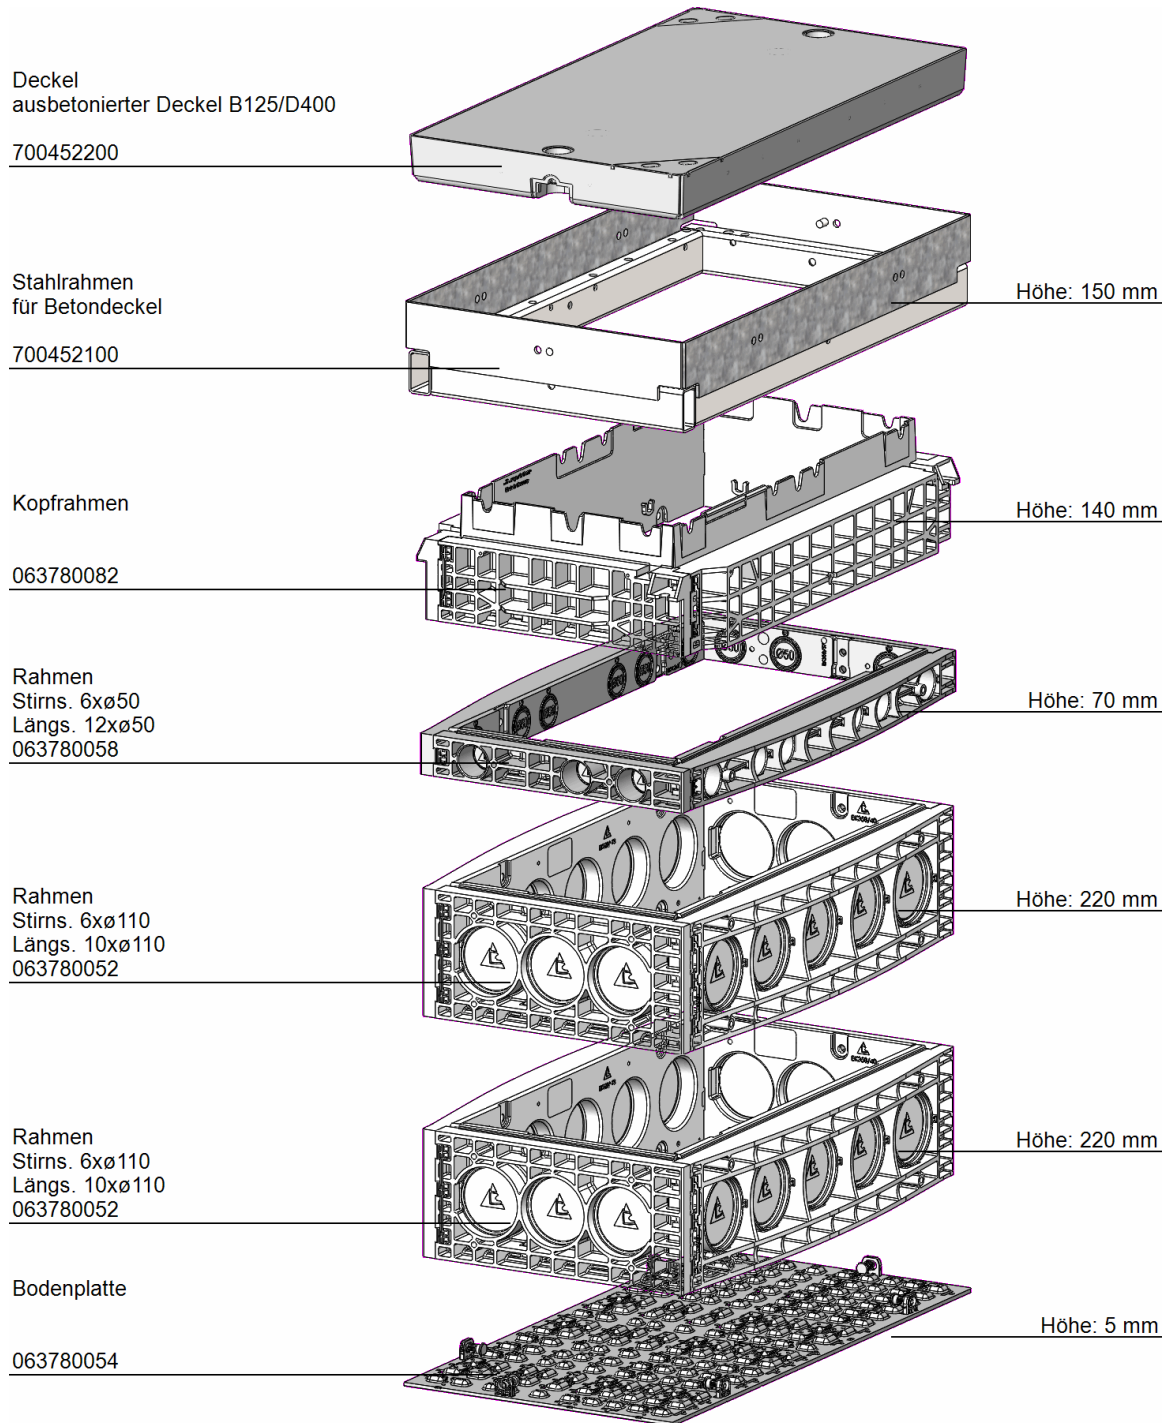

Kabelschacht

Faber® Langmatz® EK378 lichte Weite: 400 x 800 mm

Herstellerdatenblatt

Referenzliste:

Art.-Nr. Faber	Artikelbezeichnung Faber	Artikelbezeichnung des Herstellers
074513	FABER LANGMATZ Schacht EK378; lichte Weite: 400x800; ausbetonierter Deckel D400, Verriegelung Sechskant; inkl. 2x 220mm Rahmen (063780052E) + 1x 70mm Rahmen (063780058E); Gesamttiefe: 805 mm, inkl. Höhenausgleichset (063580060) mit Logo "FABER"	Art.-Nr.: 063781253

Art.-Nr.: 063781253
Schacht H=805mm D400 WVBA
LW=400x800mm

Gesamthöhe: 805 mm

Verriegelung Sechskant SW 24

Gewicht: 183 kg

Äußeres Maß: 550 x 960 mm

mit Höhenausgleich
4 Stufentüllen

Klaus Faber AG
Zentrale
Europaallee 33
66113 Saarbrücken
T +49 681 9711-0
info@faberkabel.de