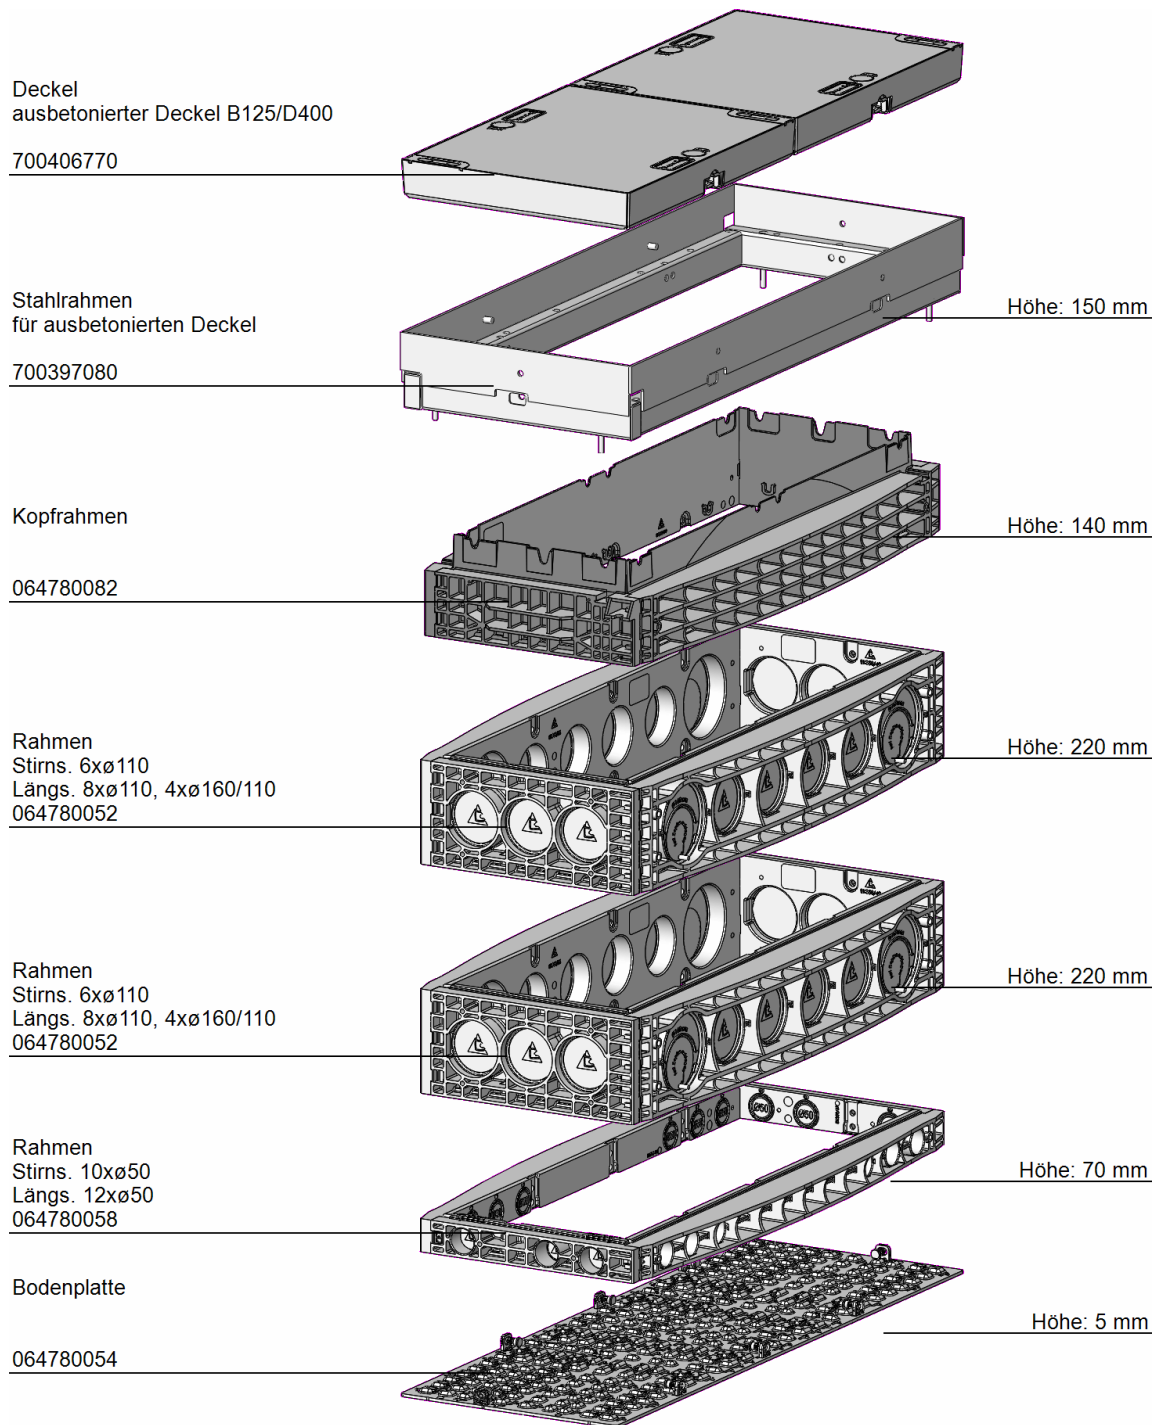

Kabelschacht
Faber® Langmatz® EK478 lichte Weite: 400 x 1165 mm

Herstellerdatenblatt

Referenzliste:

Art.-Nr. Faber	Artikelbezeichnung Faber	Artikelbezeichnung des Herstellers
074064	FABER LANGMATZ Schacht EK478; lichte Weite 400x1165; Ausbetonierter Deckel D400 mit Sechskantverriegelung; inkl. 2x220mm Rahmen; 36x110mm + 8x160mm und 1x70mm Rahmen inkl. Höhen- Ausgleichsset , Gesamthoehe 805 mm	Art.-Nr.: 064781327

Art.-Nr.: 064781327
Schacht H=805mm D400 WVBA
LW=400x1165mm

Gesamthöhe: 805 mm

Verriegelung Sechskant SW 24

Gewicht: 281,5 kg

Äußeres Maß: 595 x 1300 mm

mit Höhenausgleich
6 Stufentüllen

Klaus Faber AG
Zentrale
Europaallee 33
66113 Saarbrücken
T +49 681 9711-0
info@faberkabel.de