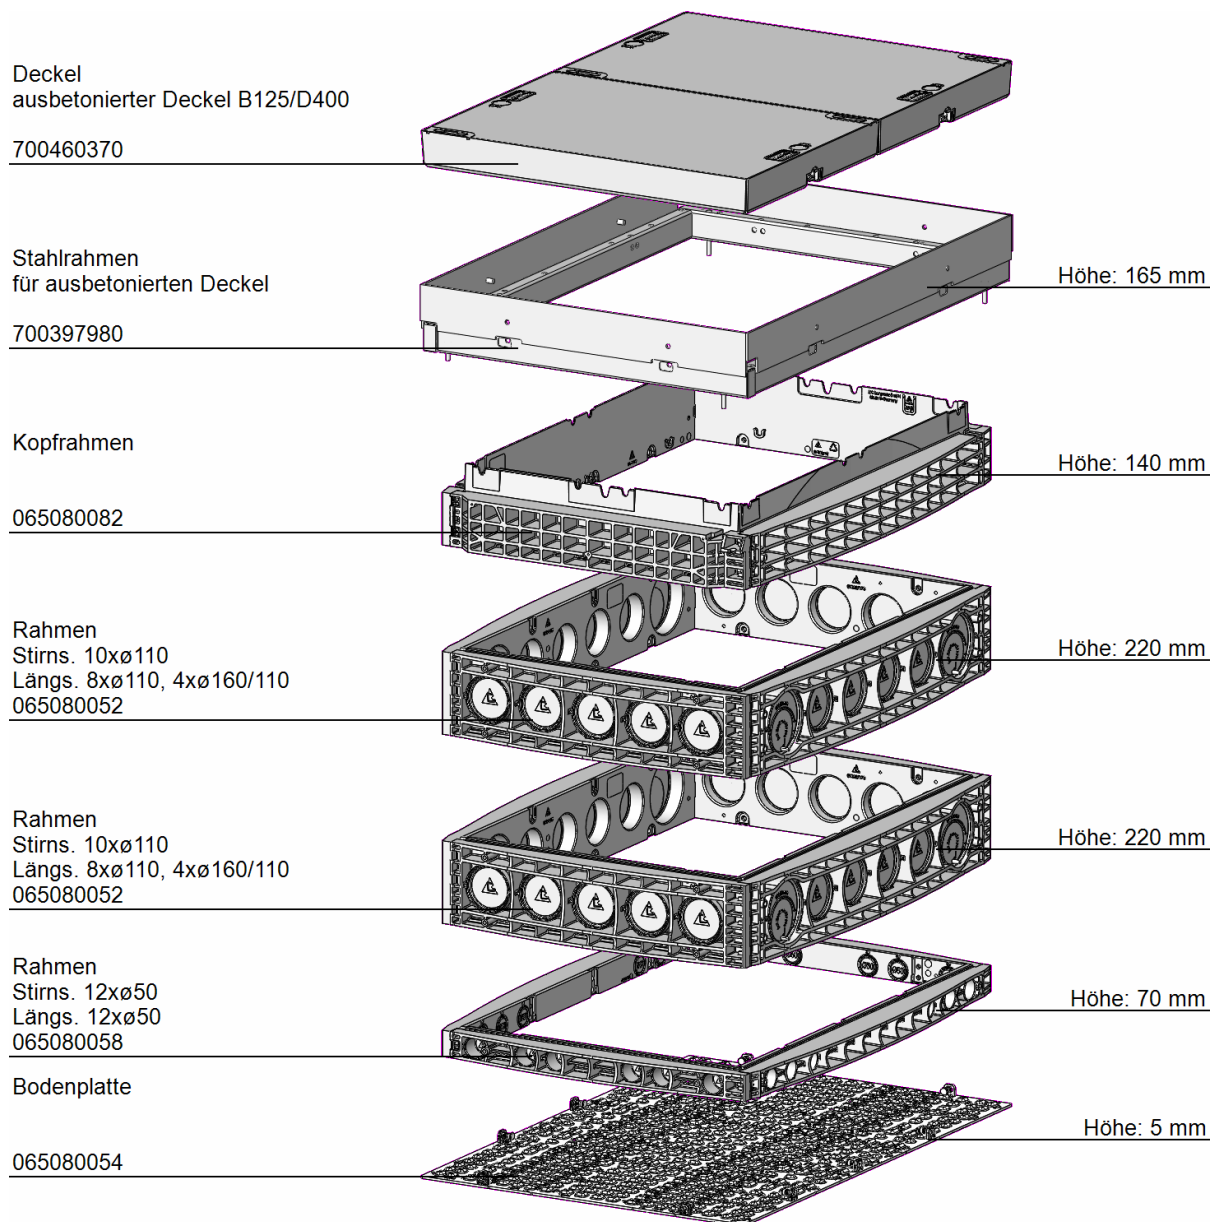

Kabelschacht

Faber® Langmatz® EK508 lichte Weite: 800 x 1165 mm

Herstellerdatenblatt

Referenzliste:

Art.-Nr. Faber	Artikelbezeichnung Faber	Artikelbezeichnung des Herstellers
074063	FABER LANGMATZ Schacht EK508; lichte Weite: 800x1165; Ausbetonierter Deckel D400 mit Sechskantverriegelung; inkl. 2x220mm Rahmen; 36x110mm + 8x160mm und 1x70mm Rahmen inkl. Höhen-Ausgleichsset , Gesamthöhe 820 mm	Art.-Nr.: 065081606

Art.-Nr.: 065081606
Schacht H=820mm D400 WVBA
LW=800x1165mm

Gesamthöhe: 820 mm

Verriegelung Sechskant SW 24

Gewicht: 489 kg

Äußeres Maß: 995 x 1300 mm

mit Höhenausgleich
6 Stufentüllen

Klaus Faber AG
Zentrale
Europaallee 33
66113 Saarbrücken
T +49 681 9711-0
info@faberkabel.de