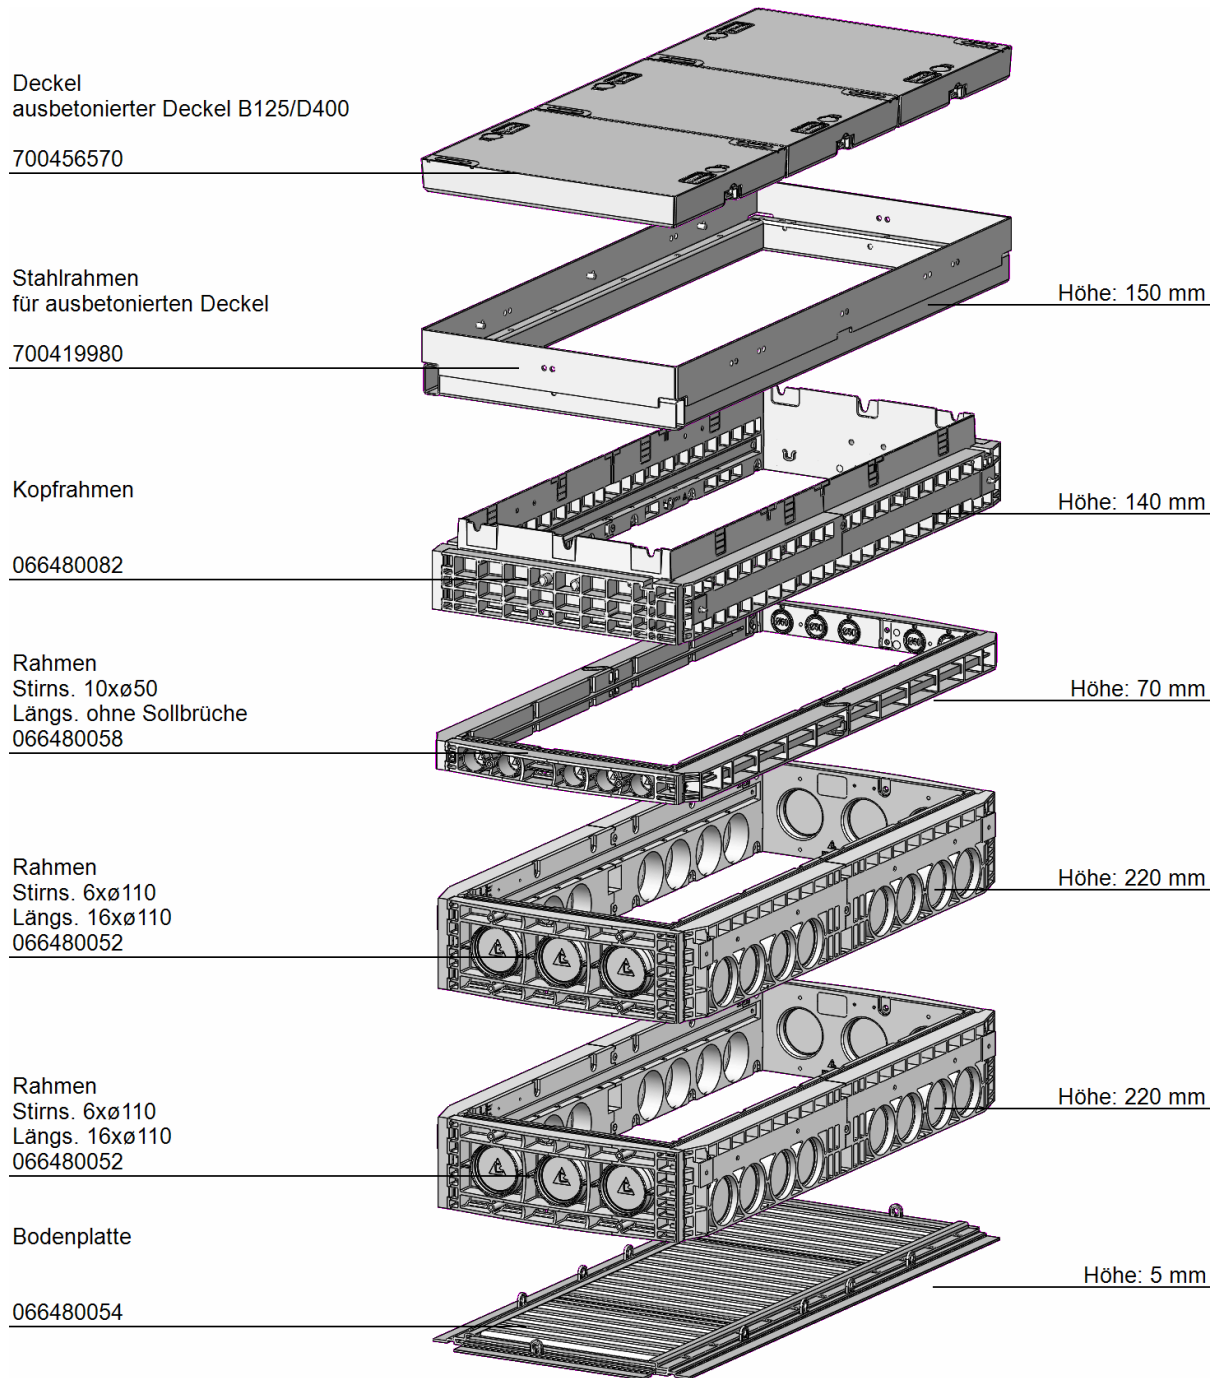

Kabelschacht

Faber® Langmatz® EK648 lichte Weite: 550 x 1400 mm

Herstellerdatenblatt

Referenzliste:

Art.-Nr. Faber	Artikelbezeichnung Faber	Artikelbezeichnung des Herstellers
074065	FABER LANGMATZ Schacht EK648; lichte Weite: 550x1400; Ausbetonierter Deckel D400 mit Sechskantverriegelung; inkl. 2x220mm Rahmen; 44x110mm und 8 1x70mm Rahmen inkl. Höhen- Ausgleichsset , Gesamthöhe 805 mm	Art.-Nr.: 066481065

Art.-Nr.: 066481065
Schacht H=805mm D400 WVBA
LW=550x1400mm

Gesamthöhe: 805 mm

Verriegelung Sechskant SW 24

Gewicht: 0 kg

Äußeres Maß: 700 x 1400 mm

mit Höhenausgleich
6 Stufentüllen

Klaus Faber AG
Zentrale
Europaallee 33
66113 Saarbrücken
T +49 681 9711-0
info@faberkabel.de